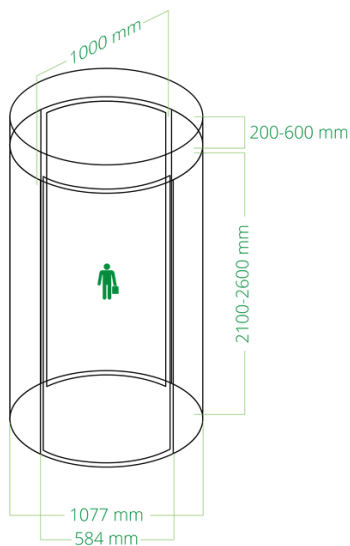

TEKNISKE MÅL