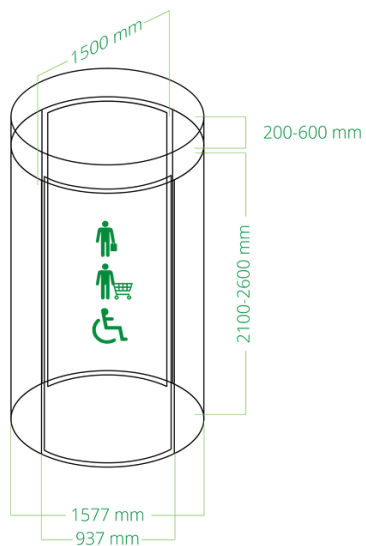

TEKNISKE MÅL