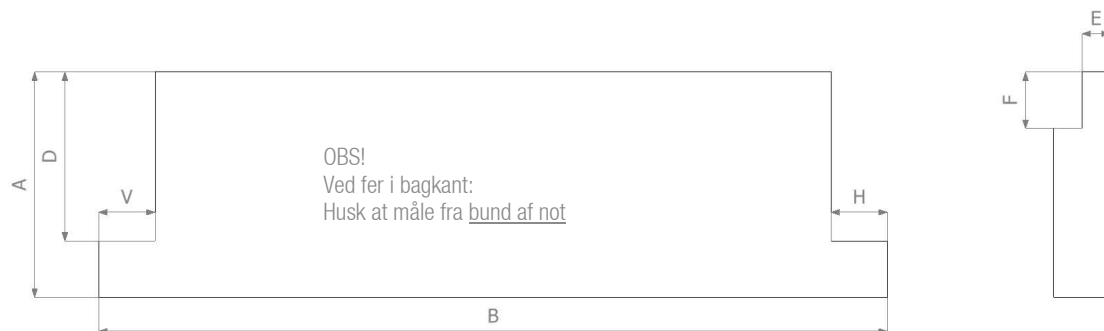

Bundstykker

Måltagning i mm

OBS! Hvis ikke den ønskede kombination findes her, kontakt da venligst vores salgsafdeling for at høre om mulighederne.

Type & Kanter

Laminat spånplade				Malet MDF		Kompaktlaminat		
Skarpkantet		Postformet R5,5 Kun øverste forkant		Runding forkant top og bund R1,5		Runding forkant top og bund R1,5		
ABS 0,8 mm	ABS 2 mm	ABS 0,8 mm	ABS 2 mm	Ral farve		Hvid	Sort	
						Gennemfarvet	Sort kerne	Gennemfarvet

Tykkelse

Laminat spånplade			Malet MDF plade				Kompakt laminat		
20 mm	23 mm	29 mm	12 mm	16 mm	19 mm	22 mm	10 mm	12 mm	16 mm

Måltagning

Pos. Nr.	Antal	Dybde (A)	Længde (B)	Udklinkning		Fer i bagkant (Standard 9,6 x 25 mm)		Kanter OBS! Kantes ikke i udklinkningen (Sæt kryds)		
				Længde (V/H)	Bagkant (D)	Tykkelse (E)	Dybde (F)	Venstre Side	Højre Side	Bag kant
				/						
				/						
				/						
				/						
				/						
				/						
				/						
				/						