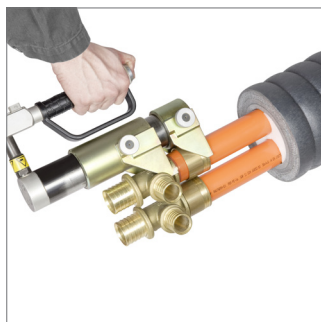

RAUVITHERM er et præisoleret PE-Xa rør, som fås i UNO 25-125 mm og DUO 25-63 mm, og er velegnet til:

- Biomasse/biogas
- Fjernvarme
- Varmepumper (både luft og jord)
- Anaerob nedbrydning/biogasanlæg

REHAU forbindelsesteknologi

RAUVITHERM lever op til kravene til præisolerede polymerrør og har følgende fordele:

- Rigtig god fleksibilitet pga. den riflede yderkappe og det skumisolerende lag
- Robust HDPE yderkappe til håndtering af strenge forhold på installationsstedet
- 300 meter ruller giver en hurtig, rentabel installation
- Isolerende PE-skum og dermed højisoleret
- Det ydre skumlag hænger sammen med yderkappen for at forhindre indtrængning af vand

RAUVITHERM PRÆISOLEREDE RØR

Installation

Det er hurtigt og nemt at installere RAUVITHERM, da den har en lav vægt og en høj fleksibilitet. T og I-joints, som er fyldt med højisolerende PU-skum, anvendes sammen med REHAU fittings for at sikre et minimalt varmetab ved rørsamlingerne. Som standard har RAUVITHERM fem års produktgaranti.

REHAU fittings

REHAU fittings er blevet anvendt mere end 500 millioner gange i hele verden. De har en høj pålidelighed og et minimalt tryktab.

Sikker og økonomisk

Takket være den lave vægt og REHAU fittings, kan RAUVITHERM samles nemt og sikkert med kompressionsværktøjet. Værktøjet, som anvendes til at samle PE-Xa-rørene, er afprøvet millioner af gange i forbindelse med f.eks. gulvvarme og blikkenslagerarbejde.