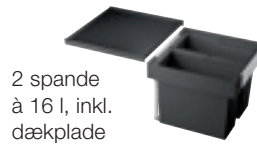

1 spand à 19 l, inkl. dækplade

Kr. 1.225,-

BLANCO FLEXON II 30/2

1 x 16 l spand à 2 x 8 l inkl. dækplade og låg til 8 l spand

Kr. 1.335,-

45 cm skabsstørrelse

BLANCO FLEXON II 45/2

2 spande à 16 l, inkl. dækplade