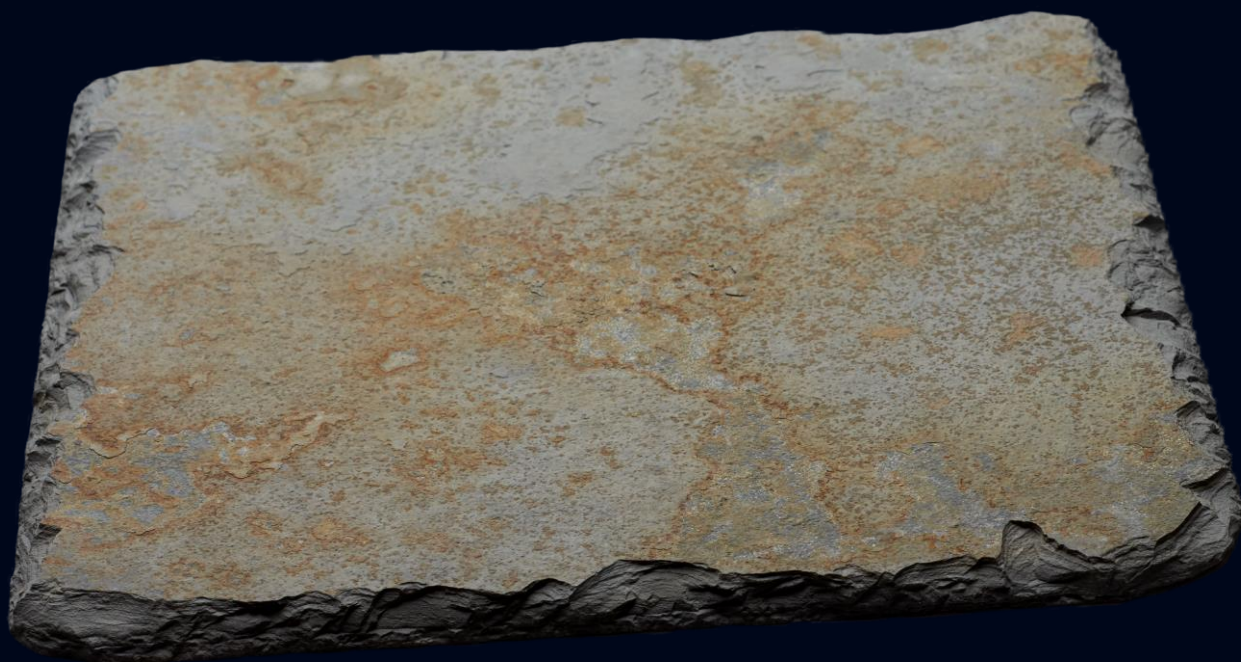

KOMPROMENT

AUTUMN

NATURSKIFER I VERDENSKLASSE

- Autumn Naturskifer

AUTUMN Naturskifer

Autumn naturskifer med en smuk og rustik skiferoverflade.

- Anvendes til tag og facade
- 100 % rent naturmateriale
- Ægte naturskifer i høj kvalitet
- Minimal vedligeholdelse
- Kan produceres med eller uden forlokkede huller

Teknisk data

Materiale	Ler og vulkansk aske
Størrelser	400 x 250 mm, 500 x 250 mm og 600 x 300 mm
Tykkelse	Tykkelse varierer i forhold til konstruktionsvalg
Fastgørelse tag	Kobbersøm
Fastgørelse facade	Beslag, skrue, zappasystem eller D-Wall
Overflade struktur	Rustik
Vægt pr. m ²	Vægt varierer i forhold til konstruktionsvalg
Kvalitet	A1, T2 og S1
Testet efter	NF EN 12326-1 og NF EN 12326-2

* Øvrige formater kan produceres, kontakt venligst komproment

Billeder og vareprøver af Autumn Naturskifer bør altid kun betragtes vejledende, overflade, farver og strukturer vil variere.

KOMPROMENT
TAG OG FACADE