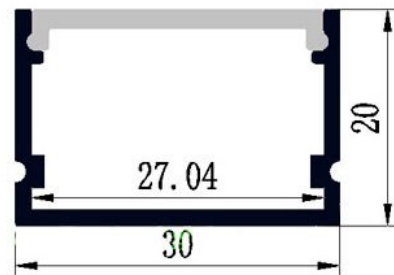

Aluminiumsprofil 3020

Beskrivelse	Alu profil til Led strip incl. cover, endestykker og clips
Type	Profil til påbygning
Materiale	Aluminium med opal afskærmning i polycarbonat
Mål	Se tegning i mm - længde 2000 mm
Garanti	5 års garanti
Vare nr. / EAN	5711778010577

Tilbehør

5711778010591	Ekstra endestykker (2 stk. / par)