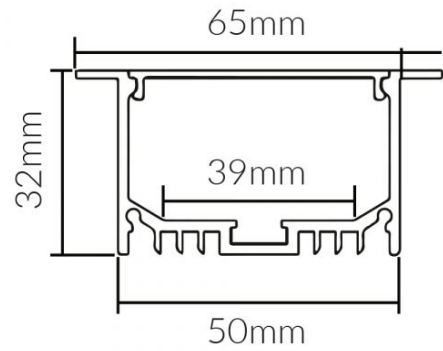

Tilbehør

5711778010393	Ekstra endestykker (2 stk. / par)
5711778010416	Hulbeslag til indspartling
5711778010409	Wire for nedhængt

Aluminiumsprofil 24S

Beskrivelse	Alu profil til Led strip incl. cover, endestykker og clips
Type	Profil til trappetrin
Materiale	Aluminium med opal afskærmning i polycarbonat
Mål	Se tegning i mm - længde 2000 mm
Garanti	5 års garanti
Vare nr. / EAN	5711778010423

Tilbehør

5711778010430	Ekstra endestykker (2 stk. / par)
---------------	-----------------------------------

Aluminiumsprofil 45S

Beskrivelse	Alu profil til Led strip incl. cover, endestykker og clips
Type	Profil til indbygning
Materiale	Aluminium med opal afskærmning i polycarbonat
Mål	Se tegning i mm - længde 2000 mm
Garanti	5 års garanti
Vare nr. / EAN	5711778010447