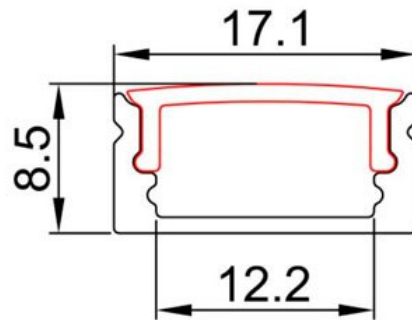

Aluminiumsprofil 2

Beskrivelse	Alu profil til Led strip incl. cover, endestykker og clips
Type	Profil til påbygning
Materiale	Aluminium med opal afskærmning i polycarbonat
Mål	Se tegning i mm - længde 2000 mm
Garanti	5 års garanti
Vare nr. / EAN	5711778010089

Tilbehør

5711778010218	Ekstra endestykker (2 stk. / par)
5711778010225	Ekstra montage clips
5711778010232	Justerbare op til 45° montage clips