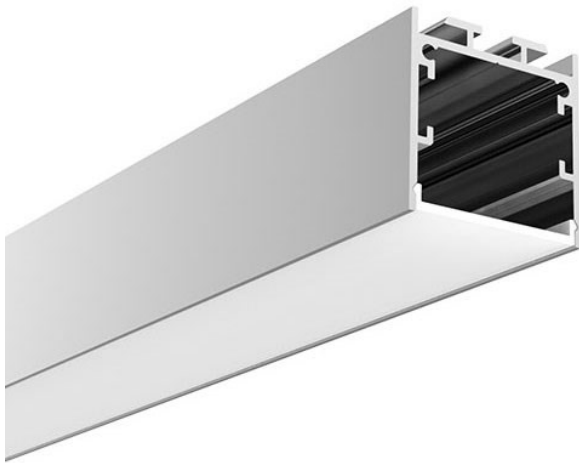

Tilbehør

5711778010294	Ekstra endestykker (2 stk. / par)
5711778010300	Wire til nedhængt

Aluminiumsprofil 16

Beskrivelse	Alu profil til Led strip incl. cover, endestykker og clips
Type	Profil til påbygning i hjørne
Materiale	Aluminium med opal afskærmning i polycarbonat
Mål	Se tegning i mm - længde 2000 mm
Garanti	5 års garanti
Vare nr. / EAN	5711778010317

Tilbehør

5711778010324	Ekstra endestykker (2 stk. / par)
5711778010331	90 grader samlestykke
5711778010348	180 grader (lige) samlestykke

Aluminiumsprofil 17N

Beskrivelse	Alu profil til Led strip incl. cover, endestykker og clips
Type	Profil til indbygning
Materiale	Aluminium med opal afskærmning i polycarbonat
Mål	Se tegning i mm - længde 2000 mm
Garanti	5 års garanti
Vare nr. / EAN	5711778010355

Tilbehør

5711778010362	Ekstra endestykker (2 stk. / par)
5711778010379	Fjedre til indbygning

Aluminiumsprofil 18S

Beskrivelse	Alu profil til Led strip incl. cover, endestykker og clips
Type	Profil til påbygning, nedhængt og indspartling
Materiale	Aluminium med opal afskærmning i polycarbonat
Mål	Se tegning i mm - længde 2000 mm
Garanti	5 års garanti
Vare nr. / EAN	5711778010386

Tilbehør

5711778010393	Ekstra endestykker (2 stk. / par)
5711778010416	Hulbeslag til indspartling
5711778010409	Wire for nedhængt

Aluminiumsprofil 24S

Beskrivelse	Alu profil til Led strip incl. cover, endestykker og clips
Type	Profil til trappetrin
Materiale	Aluminium med opal afskærmning i polycarbonat
Mål	Se tegning i mm - længde 2000 mm
Garanti	5 års garanti
Vare nr. / EAN	5711778010423