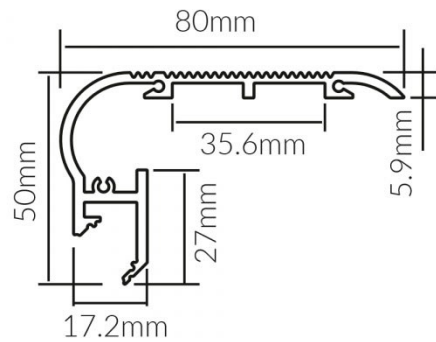

Tilbehør

5711778010362	Ekstra endestykker (2 stk. / par)
5711778010379	Fjedre til indbygning

Aluminiumsprofil 18S

Beskrivelse	Alu profil til Led strip incl. cover, endestykker og clips
Type	Profil til påbygning, nedhængt og indspartling
Materiale	Aluminium med opal afskærmning i polycarbonat
Mål	Se tegning i mm - længde 2000 mm
Garanti	5 års garanti
Vare nr. / EAN	5711778010386

Tilbehør

5711778010393	Ekstra endestykker (2 stk. / par)
5711778010416	Hulbeslag til indspartling
5711778010409	Wire for nedhængt

Aluminiumsprofil 24S

Beskrivelse	Alu profil til Led strip incl. cover, endestykker og clips
Type	Profil til trappetrin
Materiale	Aluminium med opal afskærmning i polycarbonat
Mål	Se tegning i mm - længde 2000 mm
Garanti	5 års garanti
Vare nr. / EAN	5711778010423