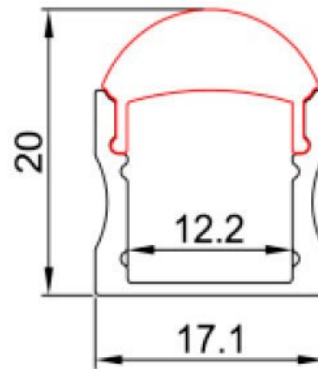

Tilbehør

Endestykker	Ekstra endestykker (2 stk. / par)
Vare nr. / EAN	5711778010201

Aluminiumsprofil 2

Beskrivelse	Alu profil til Led strip incl. cover, endestykker og clips
Type	Profil til påbygning
Materiale	Aluminium med opal afskærmning i polycarbonat
Mål	Se tegning i mm - længde 2000 mm
Garanti	5 års garanti
Vare nr. / EAN	5711778010089

Tilbehør

5711778010218	Ekstra endestykker (2 stk. / par)
5711778010225	Ekstra montage clips
5711778010232	Justerbare op til 45° montage clips

Aluminiumsprofil 4S

Beskrivelse	Alu profil til Led strip incl. cover, endestykker og clips
Type	Profil til påbygning med 30° lysspredning
Materiale	Aluminium med opal afskærmning i polycarbonat
Mål	Se tegning i mm - længde 2000 mm
Garanti	5 års garanti
Vare nr. / EAN	5711778010249