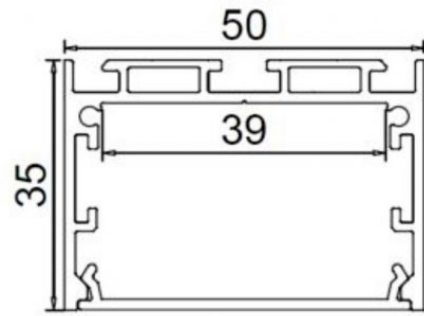

Aluminiumsprofil 46S

Beskrivelse	Alu profil til Led strip incl. cover, endestykker og clips
Type	Profil til påbygning - kan systemopbygges
Materiale	Aluminium med opal afskærmning i polycarbonat
Mål	Se tegning i mm - længde 2000 mm
Garanti	5 års garanti
Vare nr. / EAN	5711778010508

Tilbehør

5711778010515	Ekstra endestykker (2 stk. / par)
5711778010560	Wire nedhæng
5711778010522	90 grader hjørne samlestykke
5711778010539	T samlestykke
5711778010546	X Samlestykke
5711778010553	180° lige samlestykke