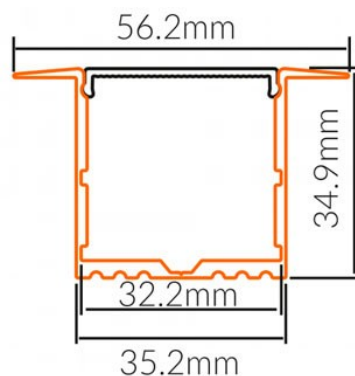

Tilbehør

5711778010294	Ekstra endestykker (2 stk. / par)
5711778010300	Wire til nedhængt

Aluminiumsprofil 16

Beskrivelse	Alu profil til Led strip incl. cover, endestykker og clips
Type	Profil til påbygning i hjørne
Materiale	Aluminium med opal afskærmning i polycarbonat
Mål	Se tegning i mm - længde 2000 mm
Garanti	5 års garanti
Vare nr. / EAN	5711778010317

Tilbehør

5711778010324	Ekstra endestykker (2 stk. / par)
5711778010331	90 grader samlestykke
5711778010348	180 grader (lige) samlestykke

Aluminiumsprofil 17N

Beskrivelse	Alu profil til Led strip incl. cover, endestykker og clips
Type	Profil til indbygning
Materiale	Aluminium med opal afskærmning i polycarbonat
Mål	Se tegning i mm - længde 2000 mm
Garanti	5 års garanti
Vare nr. / EAN	5711778010355