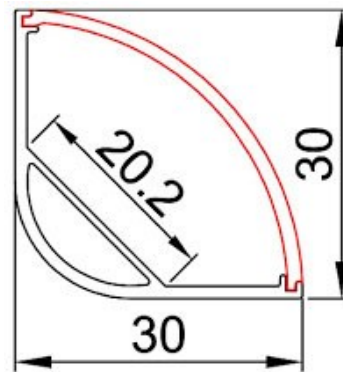

Aluminiumsprofil 16

Beskrivelse	Alu profil til Led strip incl. cover, endestykker og clips
Type	Profil til påbygning i hjørne
Materiale	Aluminium med opal afskærmning i polycarbonat
Mål	Se tegning i mm - længde 2000 mm
Garanti	5 års garanti
Vare nr. / EAN	5711778010317

Tilbehør

5711778010324	Ekstra endestykker (2 stk. / par)
5711778010331	90 grader samlestykke
5711778010348	180 grader (lige) samlestykke