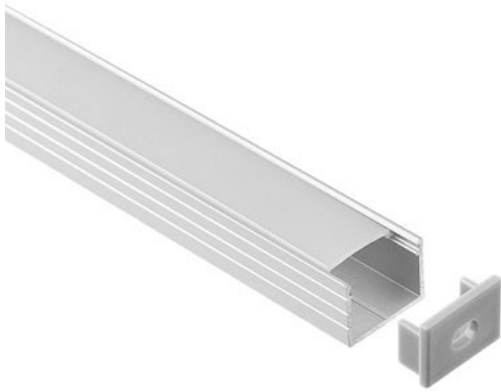

Aluminiumsprofil 1813

Beskrivelse	Alu profil til Led strip incl. cover, endestykker og clips
Type	Profil til påbygning
Materiale	Aluminium med opal afskærmning i polycarbonat
Mål	Se tegning i mm - længde 2000 mm
Garanti	5 års garanti
Vare nr. / EAN	5711778018139

Tilbehør

5711778010584	Ekstra endestykker (2 stk. / par)
5711778010607	Ekstra clips