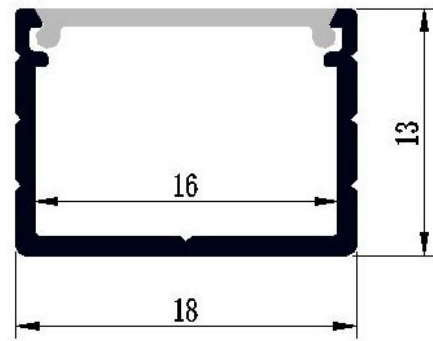

Aluminiumsprofil 1813

Beskrivelse	Alu profil til Led strip incl. cover, endestykker og clips
Type	Profil til påbygning
Materiale	Aluminium med opal afskærmning i polycarbonat
Mål	Se tegning i mm - længde 2000 mm
Garanti	5 års garanti
Vare nr. / EAN	5711778018139

Tilbehør

5711778010584	Ekstra endestykker (2 stk. / par)
5711778010607	Ekstra clips