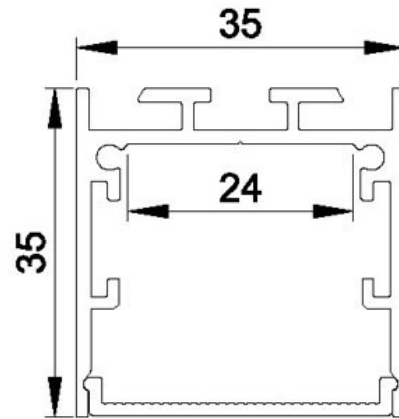

Aluminiumsprofil 18S

Beskrivelse	Alu profil til Led strip incl. cover, endestykker og clips
Type	Profil til påbygning, nedhængt og indspartling
Materiale	Aluminium med opal afskærmning i polycarbonat
Mål	Se tegning i mm - længde 2000 mm
Garanti	5 års garanti
Vare nr. / EAN	5711778010386

Tilbehør

5711778010393	Ekstra endestykker (2 stk. / par)
5711778010416	Hulbeslag til indspartling
5711778010409	Wire for nedhængt