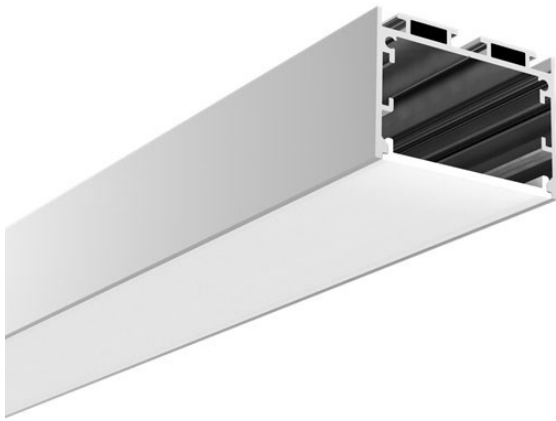

Aluminiumsprofil 46S

Beskrivelse	Alu profil til Led strip incl. cover, endestykker og clips
Type	Profil til påbygning - kan systemopbygges
Materiale	Aluminium med opal afskærmning i polycarbonat
Mål	Se tegning i mm - længde 2000 mm
Garanti	5 års garanti
Vare nr. / EAN	5711778010508

Tilbehør

5711778010515	Ekstra endestykker (2 stk. / par)
5711778010560	Wire nedhæng
5711778010522	90 grader hjørne samlestykke
5711778010539	T samlestykke
5711778010546	X Samlestykke
5711778010553	180° lige samlestykke