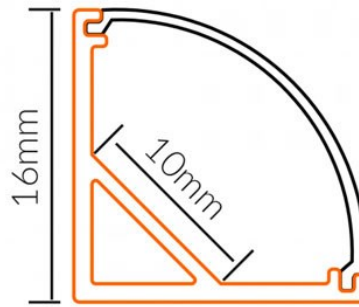

Aluminiumsprofil 6

Beskrivelse	Alu profil til Led strip incl. cover, endestykker og clips
Type	Profil til påbygning i hjørne
Materiale	Aluminium med opal afskærmning i polycarbonat
Mål	Se tegning i mm - længde 2000 mm
Garanti	5 års garanti
Vare nr. / EAN	5711778010027

Tilbehør

5711778010263	Ekstra endestykker (2 stk. / par)
5711778010270	Ekstra montage clips