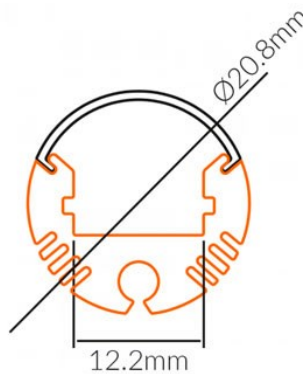

Aluminiumsprofil 8

Beskrivelse	Alu profil til Led strip incl. cover, endestykker og clips
Type	Profil til nedhængt - bemærk at wire skal tilkøbes
Materiale	Aluminium med opal afskærmning i polycarbonat
Mål	Se tegning i mm - længde 2000 mm
Garanti	5 års garanti
Vare nr. / EAN	5711778010287

Tilbehør

5711778010294	Ekstra endestykker (2 stk. / par)
5711778010300	Wire til nedhængt