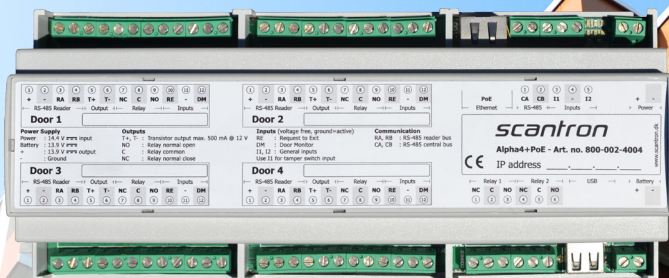

Den kraftfulde Alpha central

– Kernen i et adgangskontrolsystem

scantron

Muligheder med Alpha centralen!

Kontrol af online,
offline og trådløst
online læsere

Ethernet som standard,
Wi-Fi er muligt

Ingen server
nødvendig

Automatisk
backup af data

Python scripting

GSM gateway

Diagnosering og
service via e-mail
eller SMS

Tredje-parts
integration:
REST, XML, RS-485

Web browser-
baseret software

HTTPS, SSL &
AES-128 læser
kryptering