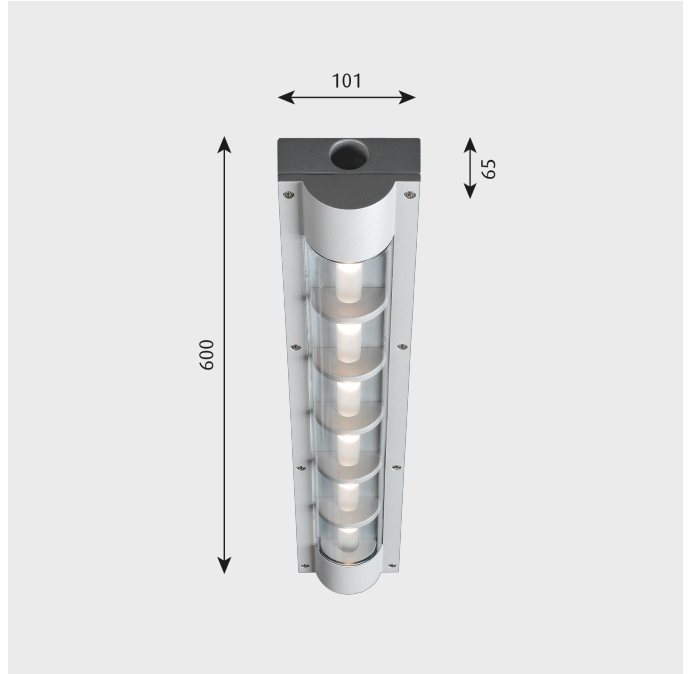

AL 600

Armaturet udsender et meget bredstrålede lys. Lysfordelingen er optimeret til belysning i f.eks. smalle passager og tunneller. Designet er lavt og robust.

Project name:

Project type:

Notes:

Overflade

Aluminiumsfarvet med struktureret overflade, pulverlakeret.

Montage

Sløjfning: Godkendt, max 5x2,5 mm². Integreret forkobling.
Installationskabel: 8-13mm (medfølger ikke).

Klasse

Tæthedsklasse IP65. Isolationsklasse II. IK10.

Information

Kan monteres direkte på væg eller loft. Tilslutning i hver ende med 5x2,5mm² klemmer. Leveres med integreret transientbeskyttelsesenhed (SPD). For LED reserve kit kontakt venligst Louis Poulsen. LED-teknologien udvikles løbende. Specifikationer er baseret på nuværende teknologi.

Materialer

Armaturhus: Støbt aluminium. Afskærmning: Klar polykarbonat.

Størrelser og vægt

Bredde x højde x længde (mm) | 103 x 65 x 600 Maks. 3,4 kg

Lyskilde & energiklasse

6 POWER LED 3000K 6,5W

Design

Mads Odgård