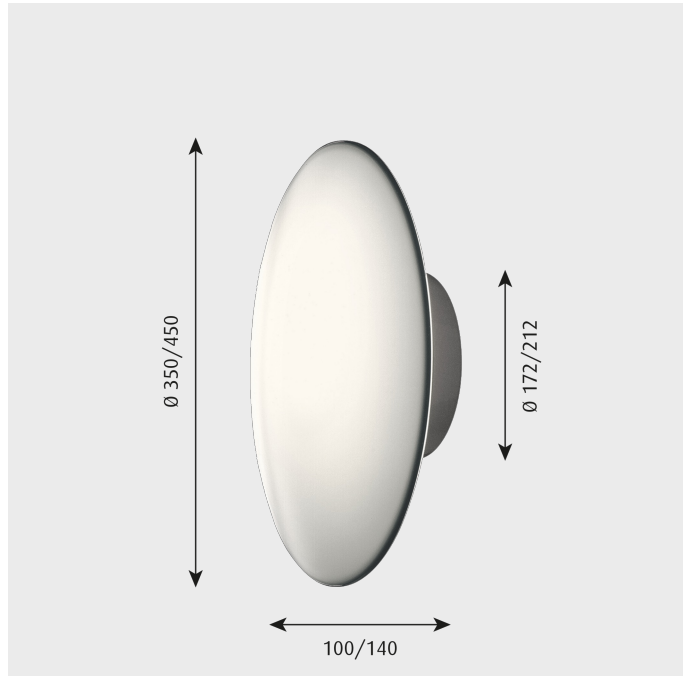

AJ Eklipta

Armaturet udsender et blødt og diffust lys. Glasset er konstrueret til at give en ensartet oplyst overflade. Den mundblæste glasskærm i trelags opalt glas har en klar kant, der giver en markant afgrænsning af armaturet.

Project name:

Project type:

Notes:

Overflade

Hvid, pulverlakeret. Hvidt opalt glas.

Montage

Klemmerække: Ø 350/Ø 450: 5x2,5mm². Sløjfning: Godkendt, Ø 350/Ø 450: Maks. 5x1,5mm². Forkoblingsplacering: I væg dåse.

Klasse

Tæthedsklasse IP44. Isolationsklasse I.

Information

E27 udgaver til vægmontering kan anvendes udendørs. Ø 220 og LED varianter er ikke egnede til udendørs brug.

Materialer

Bagdåse: Optrukket aluminium eller støbt aluminium. Afskærmning: Mundblæst hvidt opalt glas.

Dimensioner

Ø 350, Ø 450

Overflade

Hvid

Product variants

Dimension	Lyskilde	Farve	Klasse	Afskærmning/diffuser	Armaturhus	Montage	Variantnummer
Ø 350	1x60W E27	Hvid	I	HVID OPAL	M/SIDE KABELHULLER	VÆG	5743144804
Ø 350	1x60W E27	Hvid	I	HVID OPAL	U/SIDE KABELHULLER	VÆG	5743155712
Ø 450	1x70W E27	Hvid	I	HVID OPAL	M/SIDE KABELHULLER	VÆG	5743144820
Ø 450	1x70W E27	Hvid	I	HVID OPAL	U/SIDE KABELHULLER	VÆG	5743155738