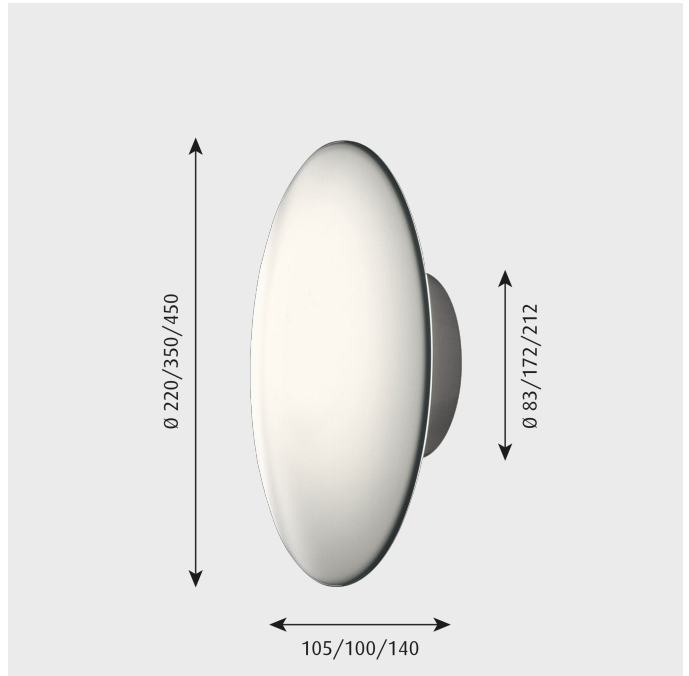

AJ Eklipta

Armaturet udsender et blødt og diffust lys. Glasset er konstrueret til at give en ensartet oplyst overflade. Den mundblæste glasskærm i trelags opalt glas har en klar kant, der giver en markant afgrænsning af armaturet.

Project name:

Project type:

Notes:

Overflade

Hvid, pulverlakeret. Hvidt opalt glas.

Montage

Klemmerække: Ø 220: 3x2,5mm², Ø 350/Ø 450: 5x2,5mm². Sløjfning: Godkendt, Ø 220 mm: Maks. 3x1,5mm², Ø 350/Ø 450: Maks. 5x1,5mm².
Forkoblingsplacering: I loft/væg dåse.

Luminans er størst i midten og aftager ud mod kanten.

Trelagsglasset har en transparent kant, som giver en dekorativ ring af lys rundt om armaturet.

Ved anvendelse af højeffektive high-power-LED'er styres Tc for hver LED effektivt, så den holdes lav.

Diffuser: Opal akryl.

Vægt

Min.: 0.48 kg Maks.: 6.238 kg

Dimensioner

Ø 220, Ø 350, Ø 450

Andre funktioner

Mulighed for sensor for nogle af størrelserne (Europa)
Programmerbar driver med standby- og hold-funktion (Europa)