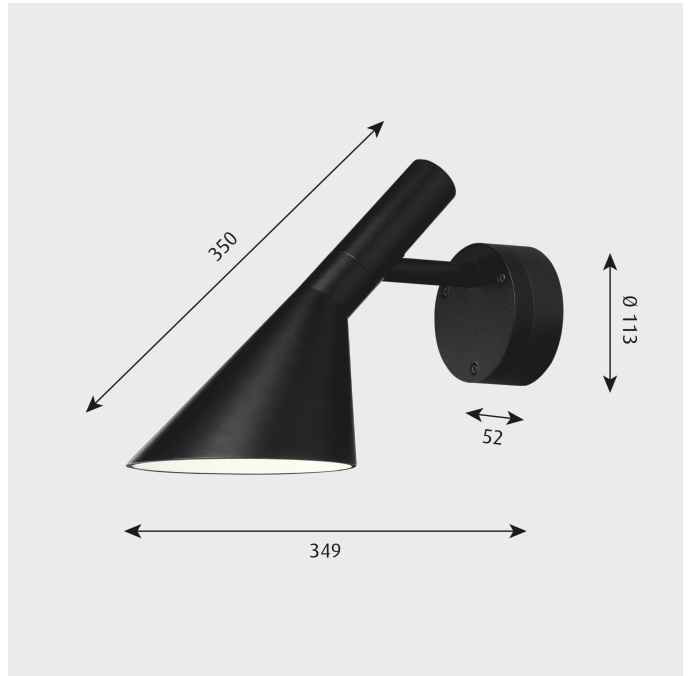

AJ 50 Væg

Armaturet udsender et direkte og retningsbestemt lys. Skærmen er hvidlakeret på indersiden og udsender derfor et blødt og behageligt diffuseret lys. Armaturet opfylder kriterierne for full cut off.

Project name:

Project type:

Notes:

Overflade

Hvid, sort eller aluminiumsfarvet med struktureret overflade, pulverlakeret.

Montage

Klemmerække: 1x3x2,5mm². Kabeltilgange: 2 udslagsbrikker nedad og 3 bagud til Ø 10-14,5mm kabel. Sløjfning: Godkendt, maks. 3x1,5mm².

Klasse

Tæthedsklasse IP65. Isolationsklasse I. IK06.

Lyskilde & energiklasse

A++ - A | LED 3000K 7.6W

Materialer

Skærm: Støbt aluminium. Bagdåse: Støbt aluminium. Arm: Støbt aluminium.

Størrelser og vægt

Bredde x højde x længde (mm) | 349 x 248 x 160 Maks. 2,0 kg

Design

Arne Jacobsen

Vægt

Min.: 1.855 kg Maks.: 1.953 kg

Overflade

Alu farve struktur, Hvid struktur, Sort struktur

Product variants

Lyskilde	Farve	Klasse	Lumen	Variantnummer
LED 3000K 7.6W	Alu farve struktur	I	428	5743145829
LED 3000K 7.6W	Hvid struktur	I	428	5743145816
LED 3000K 7.6W	Sort struktur	I	428	5743145803