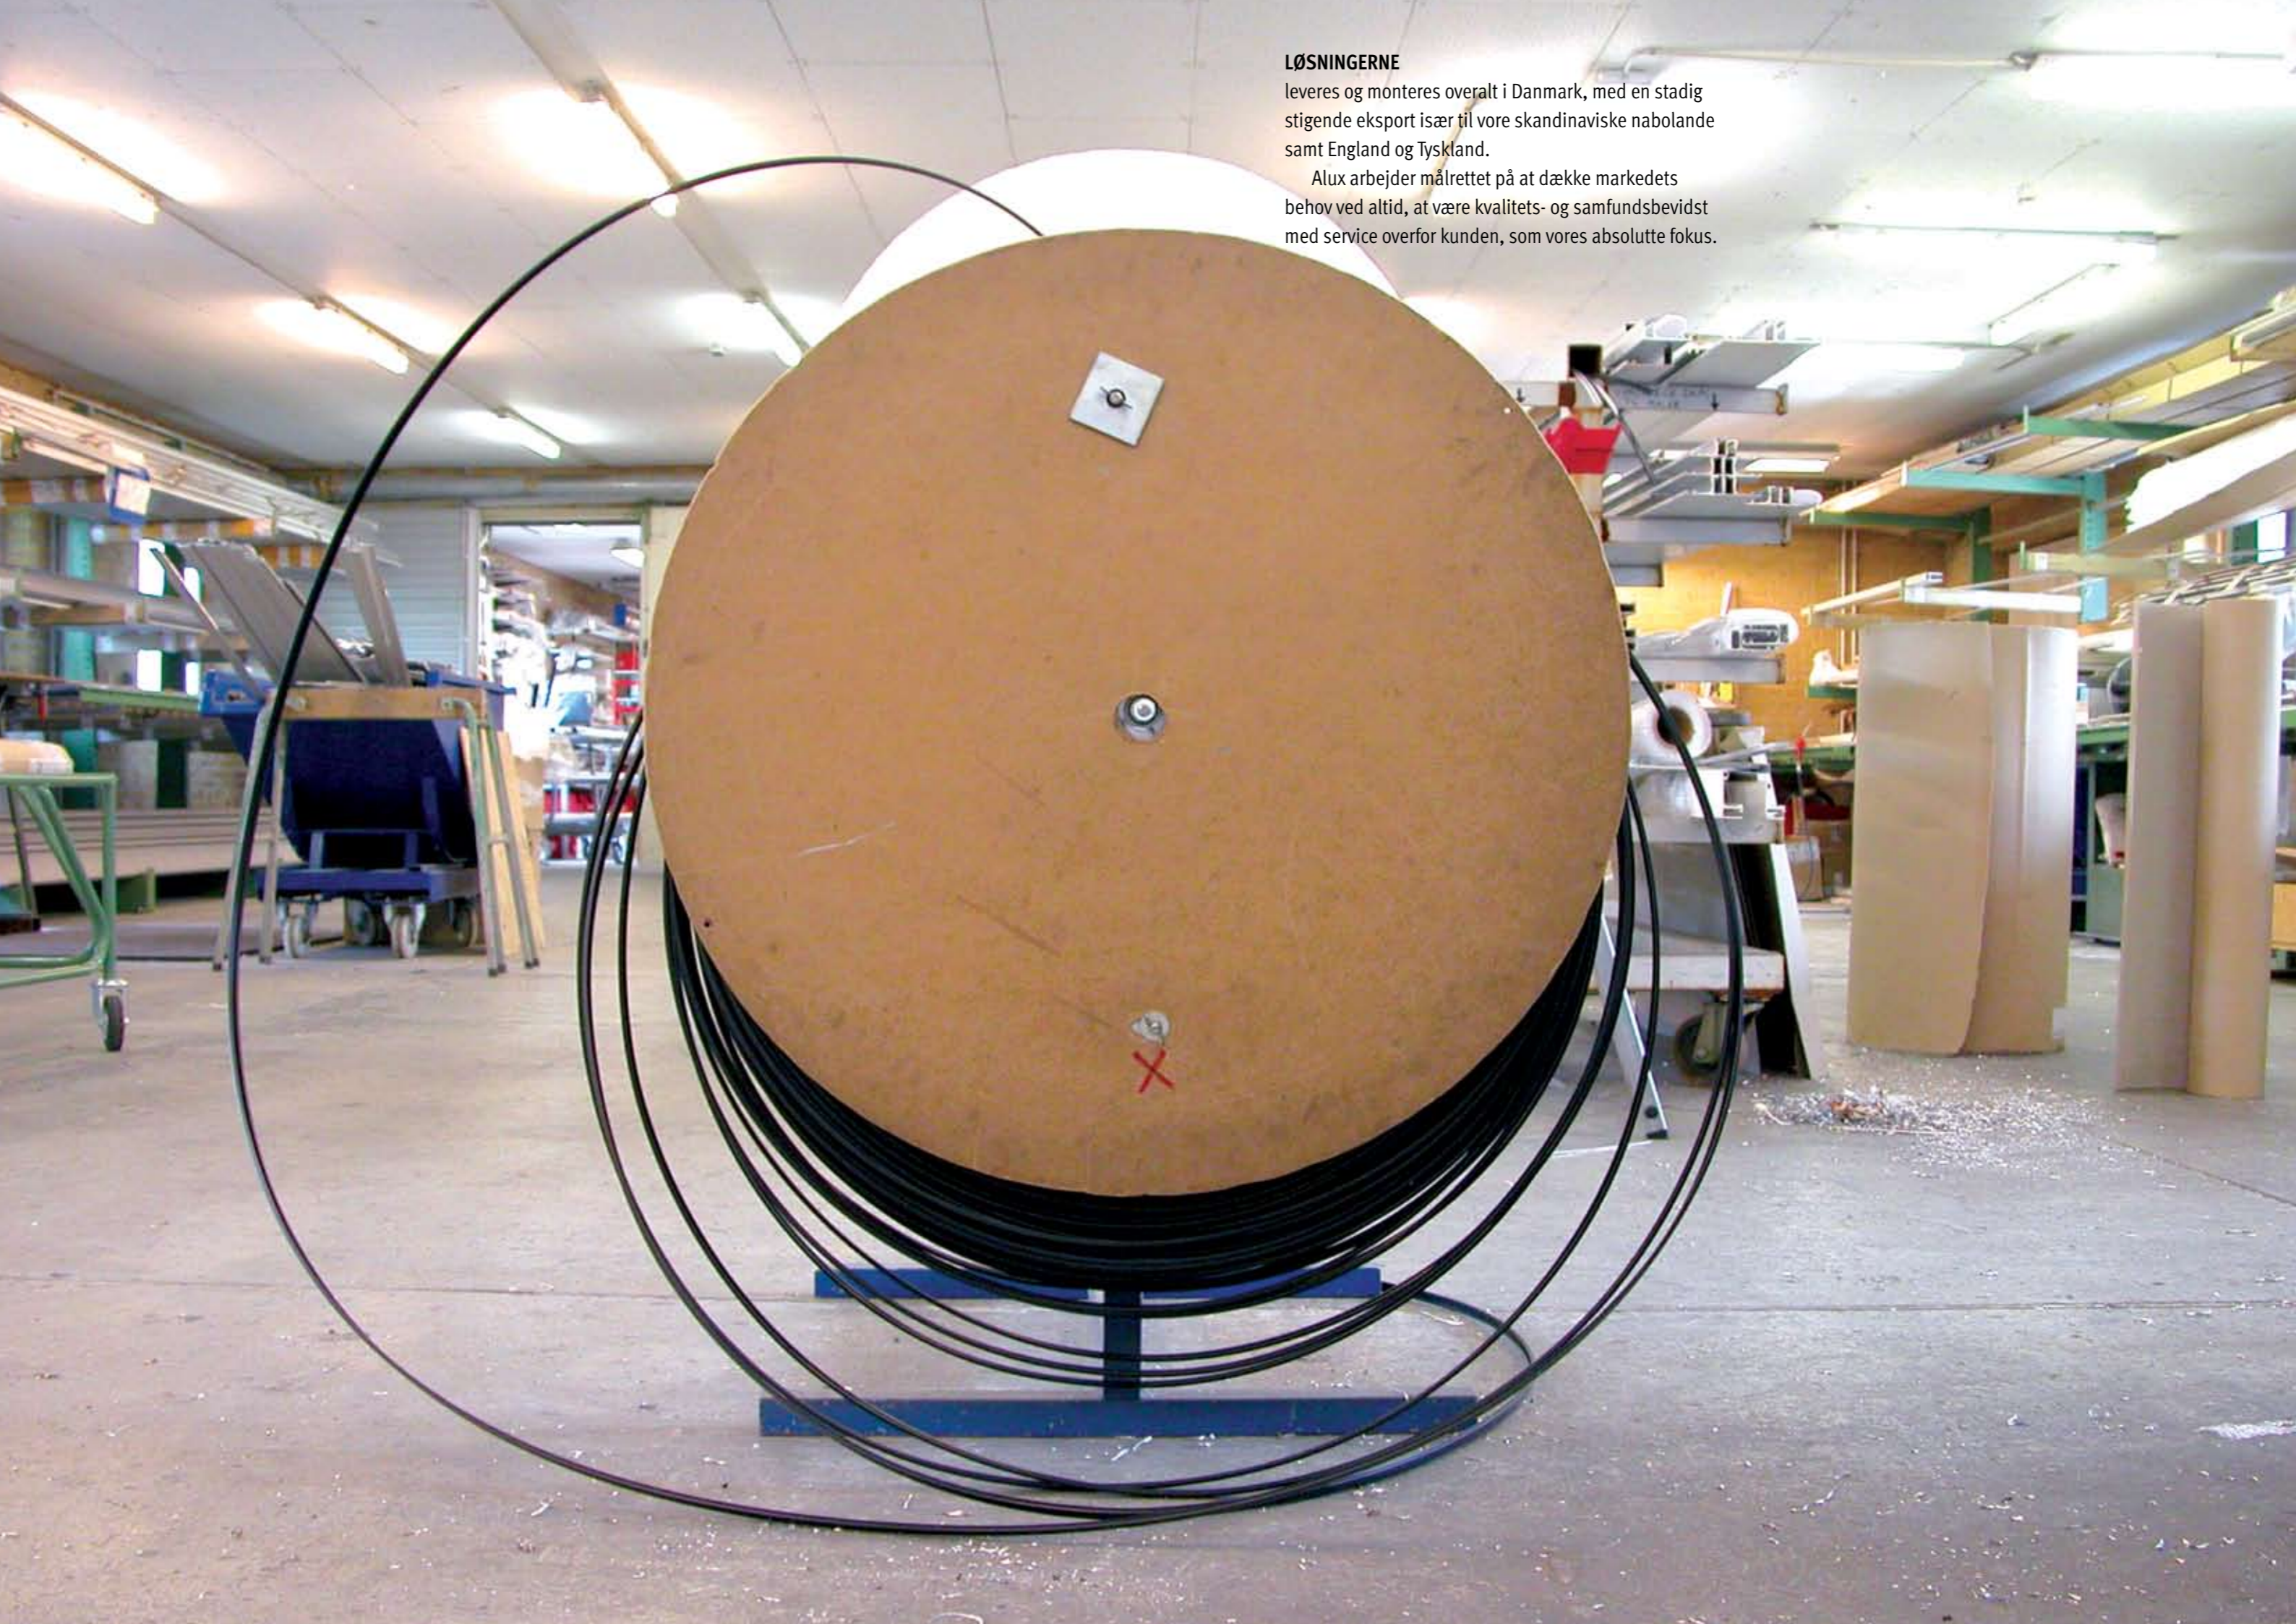

LØSNINGERNE

leveres og monteres overalt i Danmark, med en stadig stigende eksport især til vore skandinaviske nabolande samt England og Tyskland.

Alux arbejder målrettet på at dække markedets behov ved altid, at være kvalitets- og samfundsbevidst med service overfor kunden, som vores absolutte fokus.